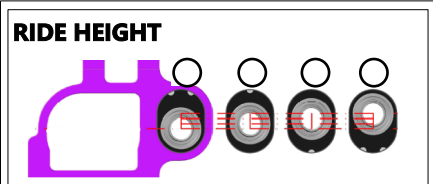

FRONT

REAR

BASE PLATE

ALUMINIUM
 BRASS
 CARBON

MOTOR PLATE

ALUMINIUM
 BRASS
 CARBON

T-BAR PLATE

ALUMINIUM
 BRASS
 CARBON

FRONT	WHEELS	REAR
<input type="text"/>	TIRE	<input type="text"/>
<input type="text"/>	OFFSET	<input type="text"/>
<input type="text"/>	DIAMETER	<input type="text"/>

BODY

NOTES

GEAR

MAIN
 SPUR
 RATIO